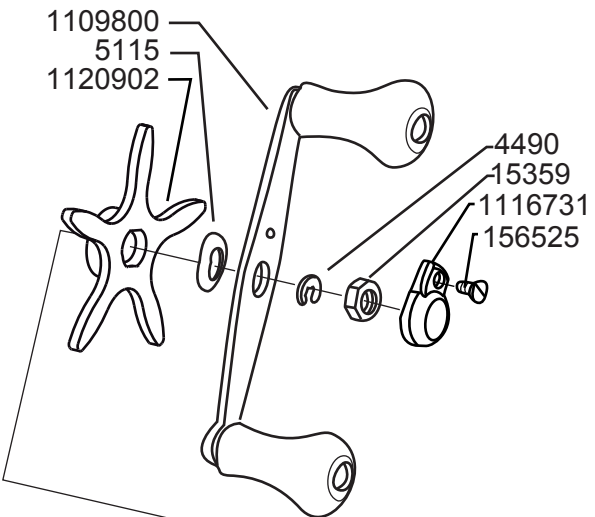

DECAL  
1108272  
DECAL  
19363

SPOOL COMPL.  
SILVER  
1126047

802631

Please specify reel model number and number in reelfoot when ordering parts

Vid beställning av reservdelar bör alltid rulltyp och nummerbeteckning under rullfoten anges

# Ambassadeur 6000 Electric Blue 14 02

1109519 Blue

34-12444-6