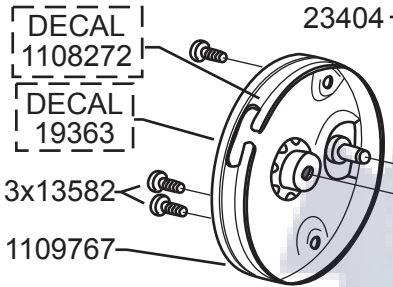

DECAL  
1108272  
DECAL  
19363

SPOOL COMPL.  
SILVER  
1126047

802631

Please specify reel model number and number in reelfoot when ordering parts

Vid beställning av reservdelar bör alltid rulltyp och nummerbeteckning under rullfoten anges

# Ambassadeur 6000 Electric Blue 14 02

1109519 Blue

34-12444-6