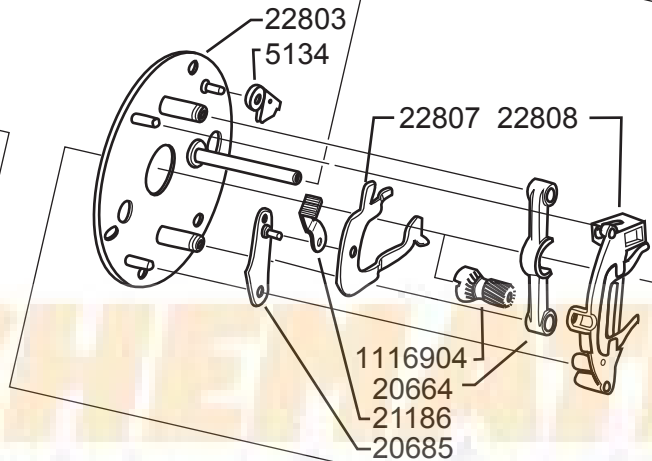

DECAL  
1108272  
DECAL  
19363

SPOOL COMPL.  
SILVER  
1126047

802631

Please specify reel model number and number in reelfoot when ordering parts

Vid beställning av reservdelar bör alltid rulltyp och nummerbeteckning under rullfoten anges

# Ambassadeur 6000 Electric Blue 14 02

1109519 Blue

34-12444-6