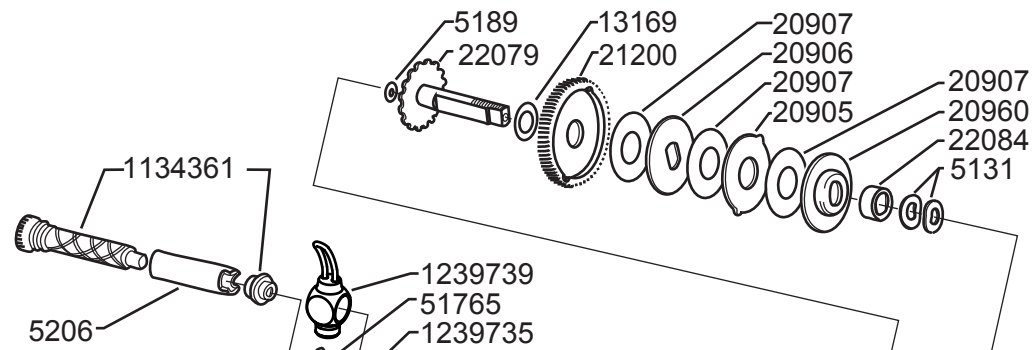

DECAL  
1108272  
DECAL  
19363

SPOOL COMPL.  
SILVER  
1126047

802631

Please specify reel model number and number in reelfoot when ordering parts

Vid beställning av reservdelar bör alltid rulltyp och nummerbeteckning under rullfoten anges

# Ambassadeur 6000 Electric Blue 14 02

1109519 Blue

34-12444-6