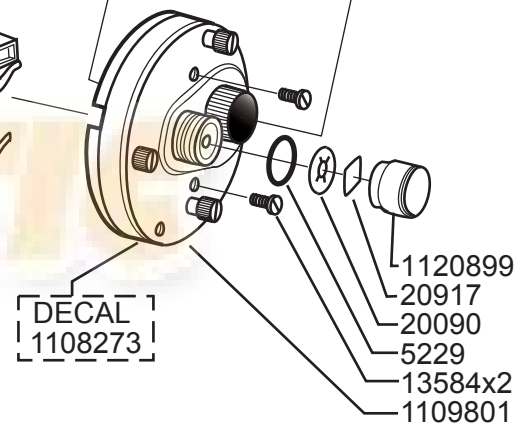

DECAL  
1108272  
DECAL  
19363

SPOOL COMPL.  
SILVER  
1126047

802631

Please specify reel model number and number in reelfoot when ordering parts

Vid beställning av reservdelar bör alltid rulltyp och nummerbeteckning under rullfoten anges

# Ambassadeur 6000 Electric Blue 14 02

1109519 Blue

34-12444-6