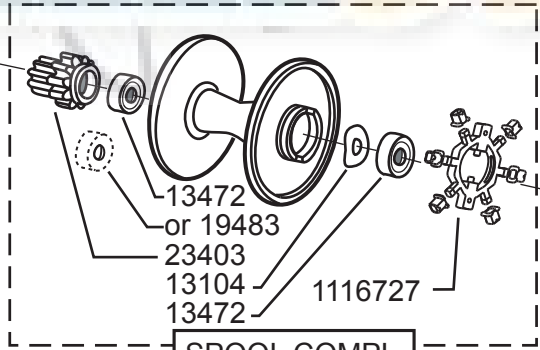

DECAL  
1108272  
DECAL  
19363

SPOOL COMPL.  
SILVER  
1126047

802631

Please specify reel model number and number in reelfoot when ordering parts

Vid beställning av reservdelar bör alltid rulltyp och nummerbeteckning under rullfoten anges

# Ambassadeur 6000 Electric Blue 14 02

1109519 Blue

34-12444-6